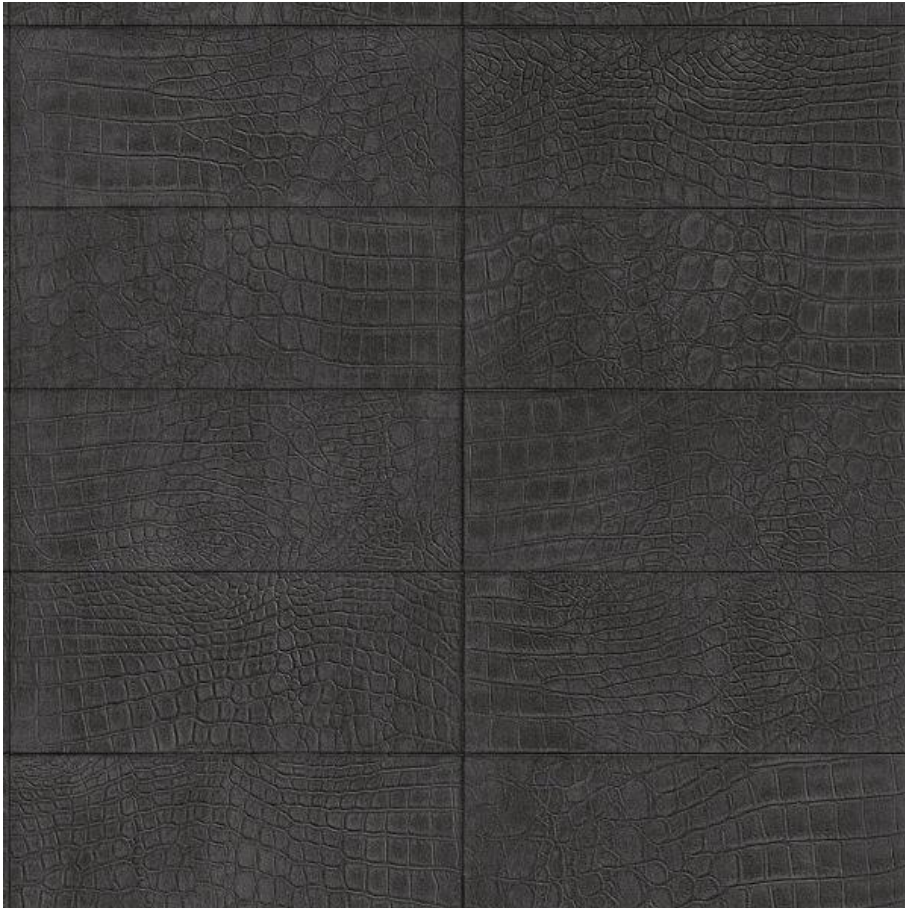

Бумажные обои

Артикул 576177

В наличии в казани 2шт!

Под заказ:

- любое количество
- срок поставки 2 недели

Размер рулона 53см*10м

Раппорт 34м

~~2300р~~