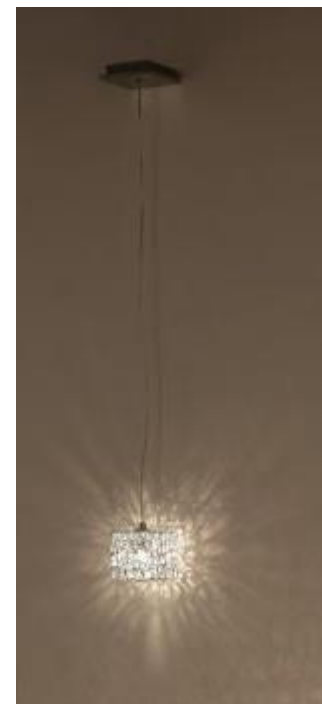

Артикул QUADRO SP1

В наличии 2шт!

Под заказ:

- любое количество

- срок поставки 2 недели

Высота, мм	1250
Количество ламп	1
Мощность лампы, W	40
Общая мощность, W	40
Площадь освещения, м2	2.2
Тип лампочки (основной)	Галогеновая
Тип цоколя	G9
Напряжение, V	230
Степень защиты, IP	20
Виды материалов	Металлические
Материал арматуры	Металл
Материал плафонов	Металл
Цвет	Серый