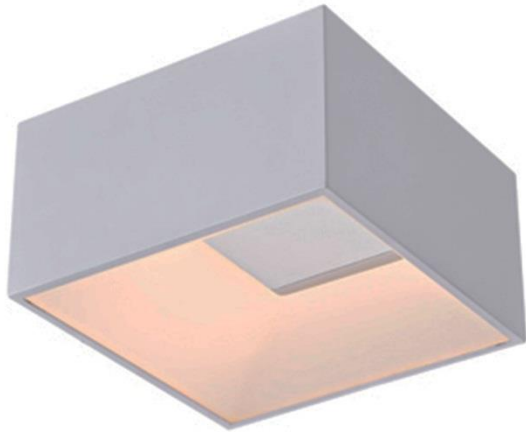

~~9760р~~

SALE 5000р

Светильник Ozcan

Артикул 5656-1.01

В наличии 1шт!

Под заказ:

- любое количество

-срок поставки 2 недели

Размеры

Высота, мм: 130

Ширина, мм: 230

Длина, мм: 230

Материалы и цвета

Цвет плафонов: Белый

Материал плафона: Акрил

Цвет основания: Белый

Материал основания: Металл

Характеристики источника света

Кол-во ламп, шт: 1

Марка ламп: LED

Мощность ламп, W: 14

Общая мощность, W: 14

Мощность эквивалентная лампам накаливания, W: 140

Тип ламп: Светодиодные

Лампочки в комплекте: Есть