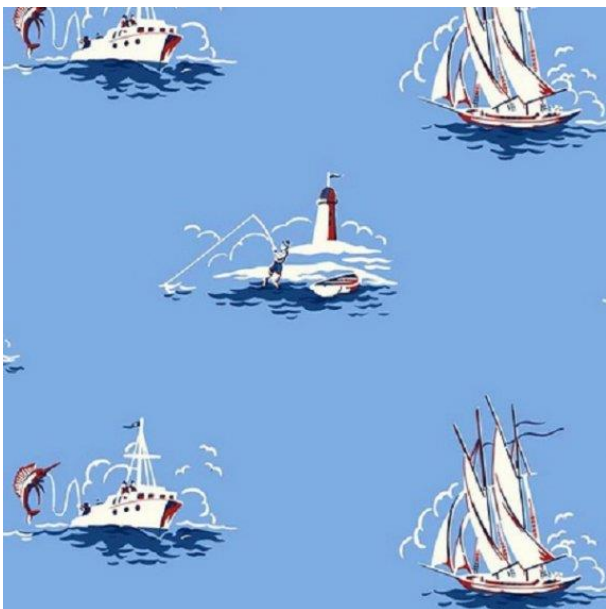

5570р

SALE 4500р

Бумажные обои
Артикул KJ53302
В наличии в казани 1шт!

Под заказ:

- любое количество
- срок поставки 2 недели

Размер рулона 68см*8,2м
Раппорт 53см