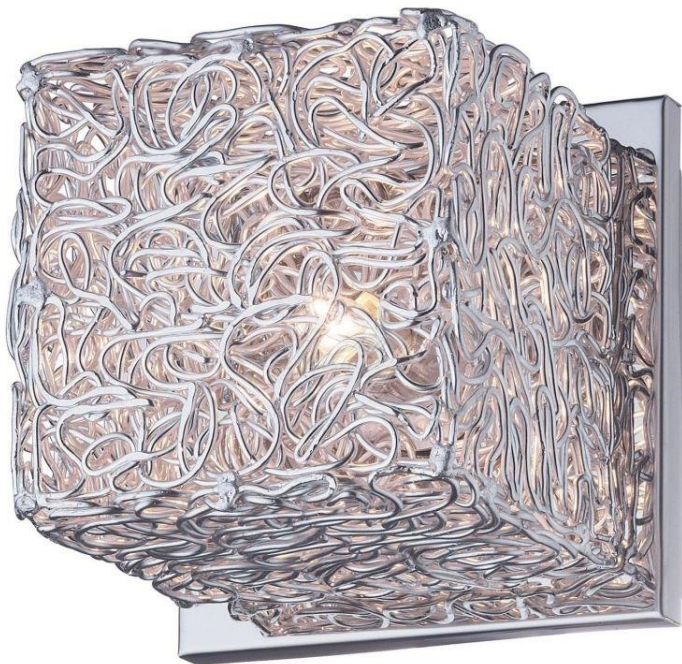

Артикул QUADRO SP1

В наличии 2шт!

Под заказ:

- любое количество

- срок поставки 2 недели

Высота, мм	1250
Количество ламп	1
Мощность лампы, W	40
Общая мощность, W	40
Площадь освещения, м2	2.2
Тип лампочки (основной)	Галогеновая
Тип цоколя	G9
Напряжение, V	230
Степень защиты, IP	20
Виды материалов	Металлические
Материал арматуры	Металл
Материал плафонов	Металл
Цвет	Серый