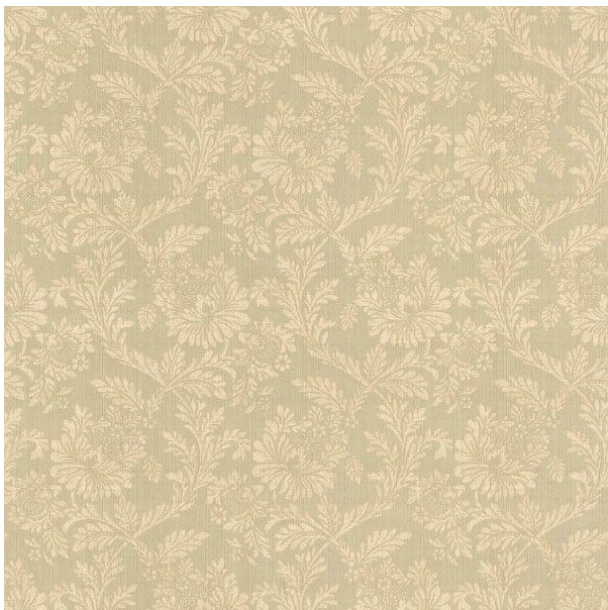

ОБОИ НЕ ТЕМНЫЕ !

~~1980р~~

SALE 700р

Флизелиновые обои

Артикул 39126

В наличии в казани 1шт!

Под заказ срок поставки 2 недели

Размер рулона 53см*11,2м